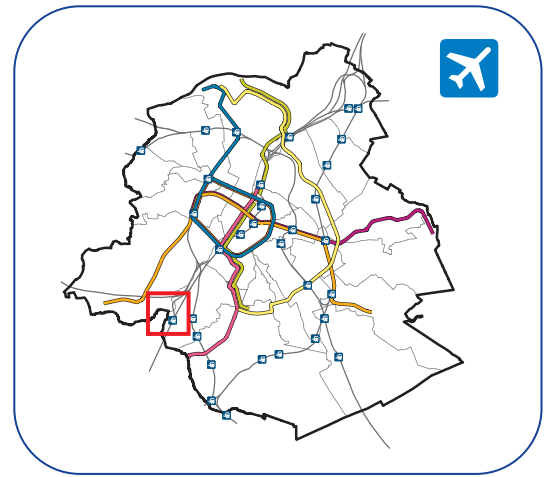

SERVICE PUBLIC RÉGIONAL DE BRUXELLES
GEWESTELIJKE OVERHEIDSDIENST BRUSSEL

BRUCEFO

Boulevard Industriel 200 Industrielaan
1070 Bruxelles / Brussel
T +32 (0)2 800 39 00

comment arriver chez nous ?
hoe geraak je bij ons?

Arrêt de bus Stib
Bushalte Mivb

Parking vélo
Fietsenstalling

Arrêt de bus De Lijn
Bushalte De Lijn

Parking visiteurs
bezoekers parking

Gare ferroviaire
Treinstation

Fiche d'accès / Toegankelijkheidsfiche

Transports en commun

Brucefo se trouve à proximité de l'arrêt de bus Bollinckx.

Stib **B** **78** **98** De Lijn

153	154
155	810

Openbaar vervoer

Brucefo bevindt zich in de nabijheid van de bushalte Bollinckx

Mivb **B** **78** **98** De Lijn

153	154
155	810

Bruxelles-Midi
Brussel-Zuid

± 20'  18'  2'

B **78** Humanité
Humaniteit

Bollinckx

Bruxelles-Midi
Brussel-Zuid

± 15'  10'  5'

  **S2** Braine-Le-Comte
's Gravenbrakel