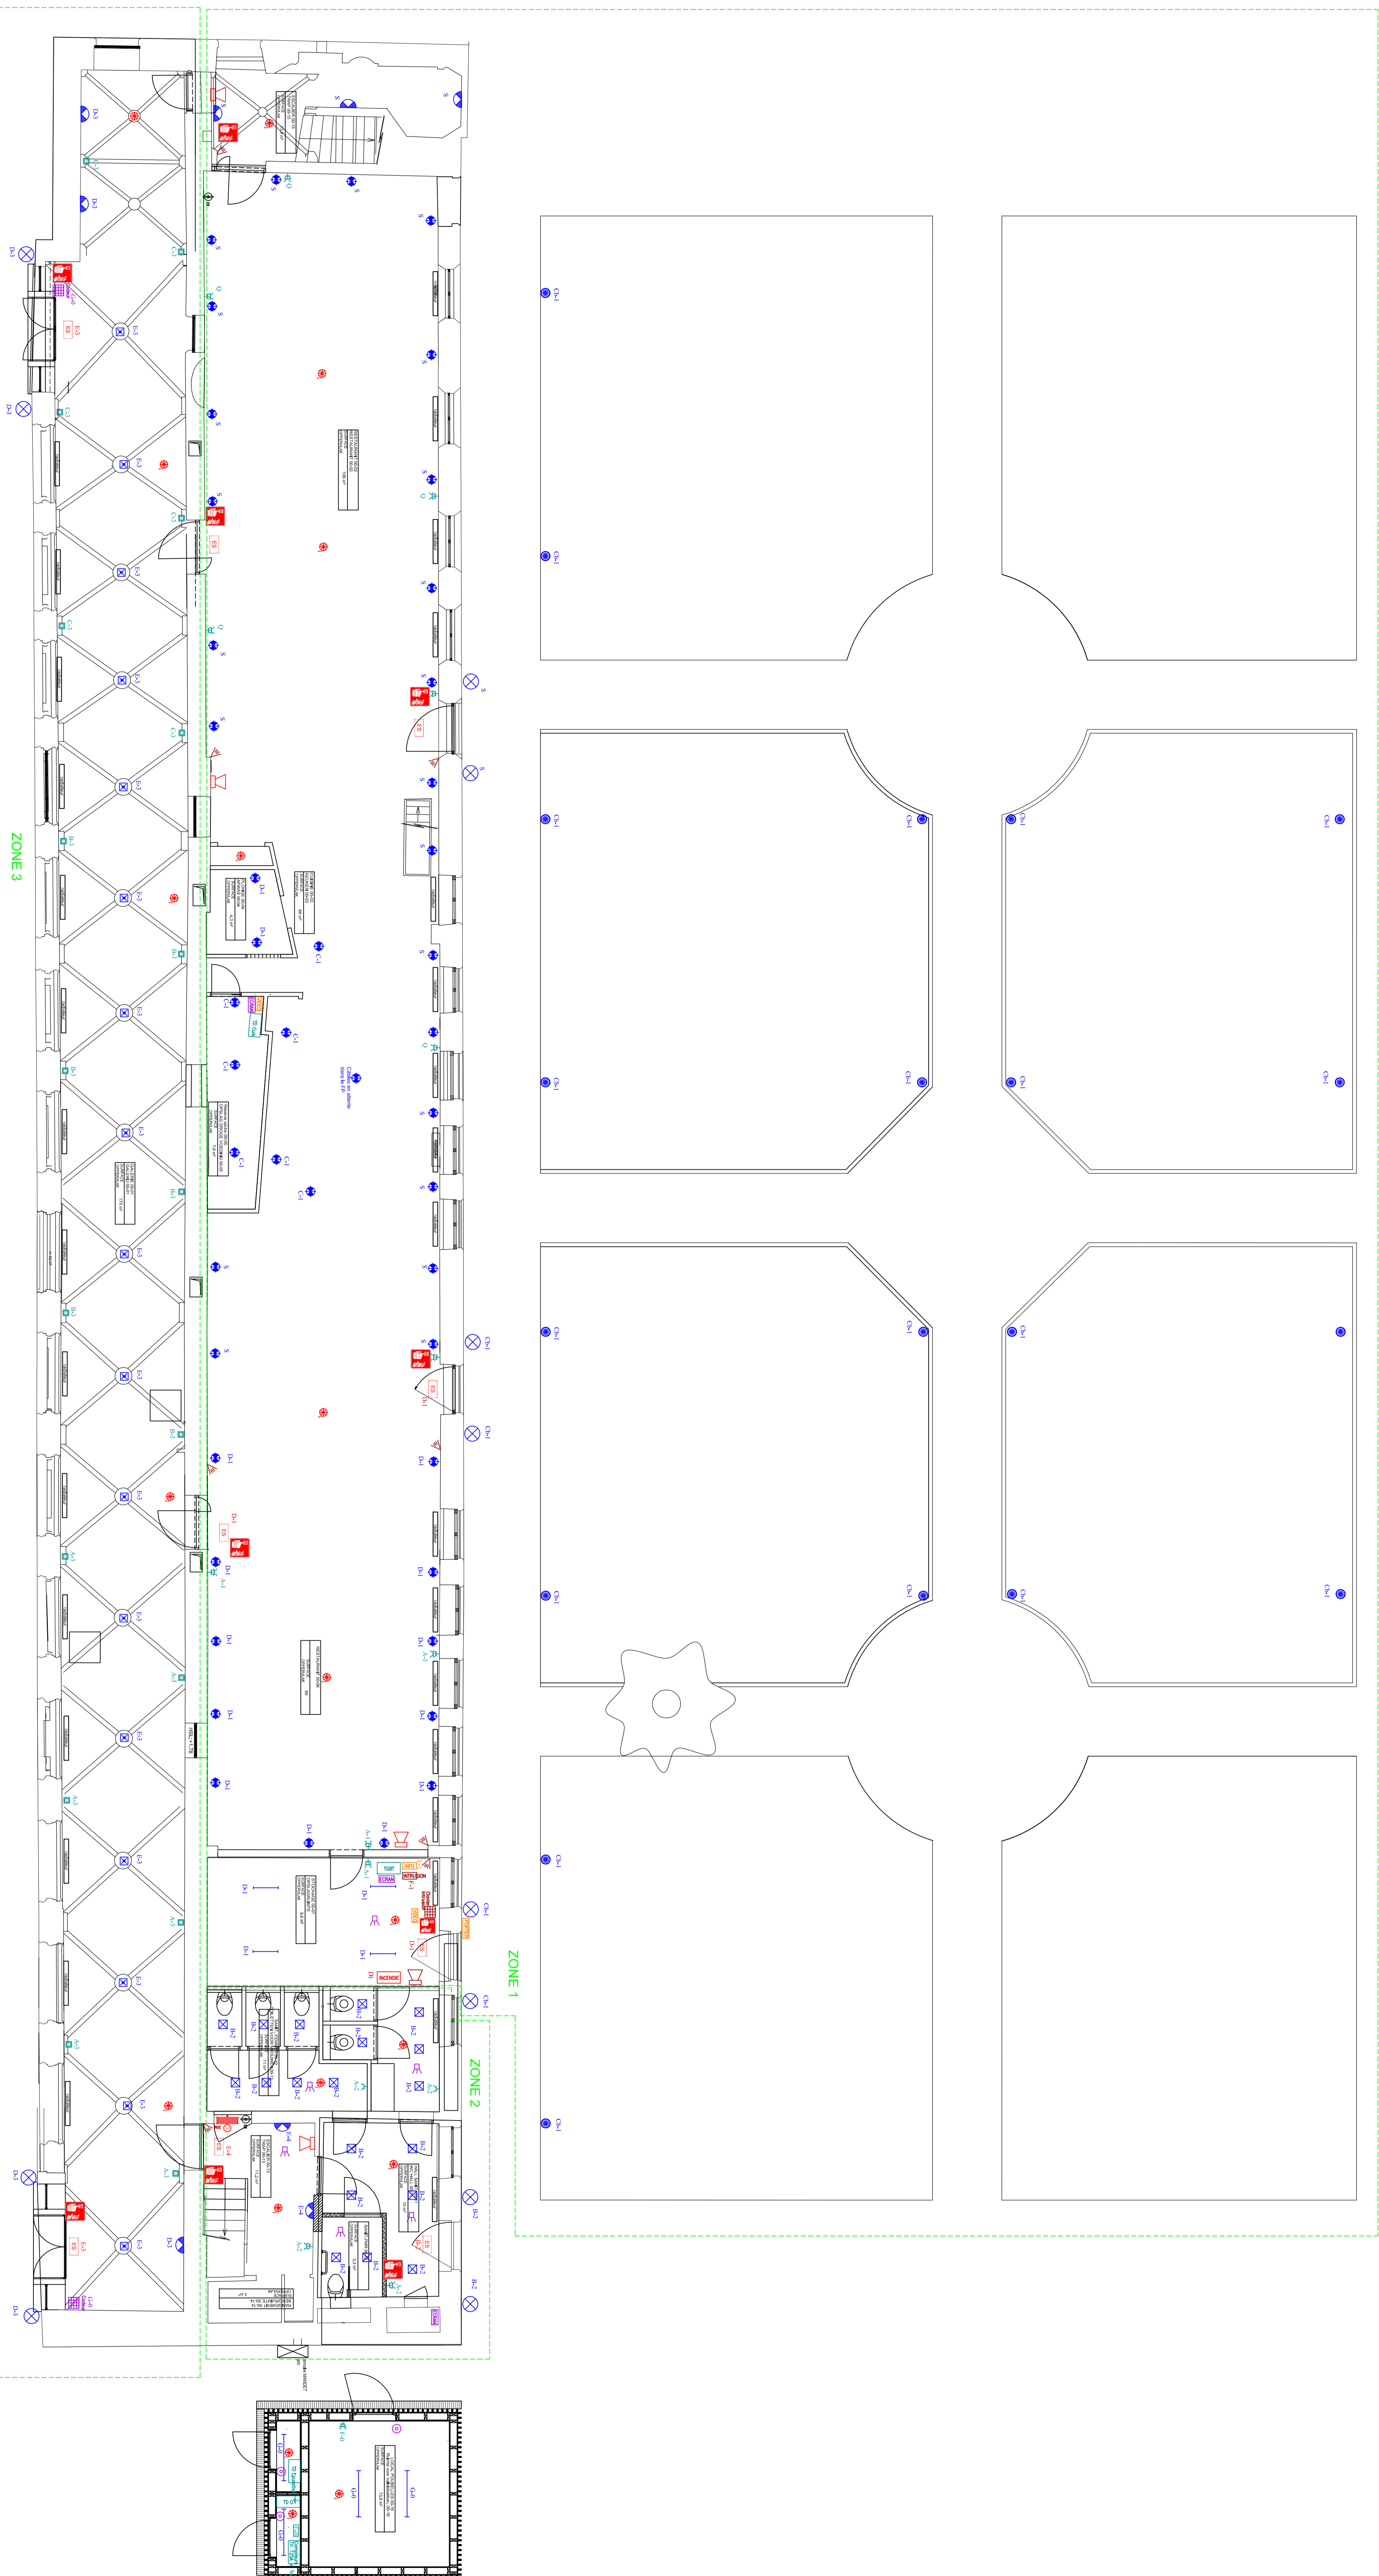

# Implantation

Tension de service Tri 230V

## NIVEAU REZ

- Légende :**
- Poussoir ( + note de commande)
  - Détecteur Vidéo
  - Ecran de commande OLEO Vidéo
  - Chaise Couleur Fixées
  - Paire + TV Canal
  - Paire de sol + TV Canal
  - Casque rétractable
  - ▲ Détecteur incendie
  - ▲ Signal incendie
  - Suspension éclairage type 6a
  - Suspension éclairage type 6b
  - Suspension éclairage type 6c
  - Spot carré éclairage type 7
  - Applique éclairage type 8
  - TL éclairage type 9
  - ⊗ Applique extérieure éclairage type 11
  - ⊗ Poussoir extérieur éclairage type 13
  - ⊗ Suspension éclairage type 15
  - Point lumineux adhésif
  - Boite de secours
  - Boite Vols incendie
  - Détecteur incendie
  - Signal incendie