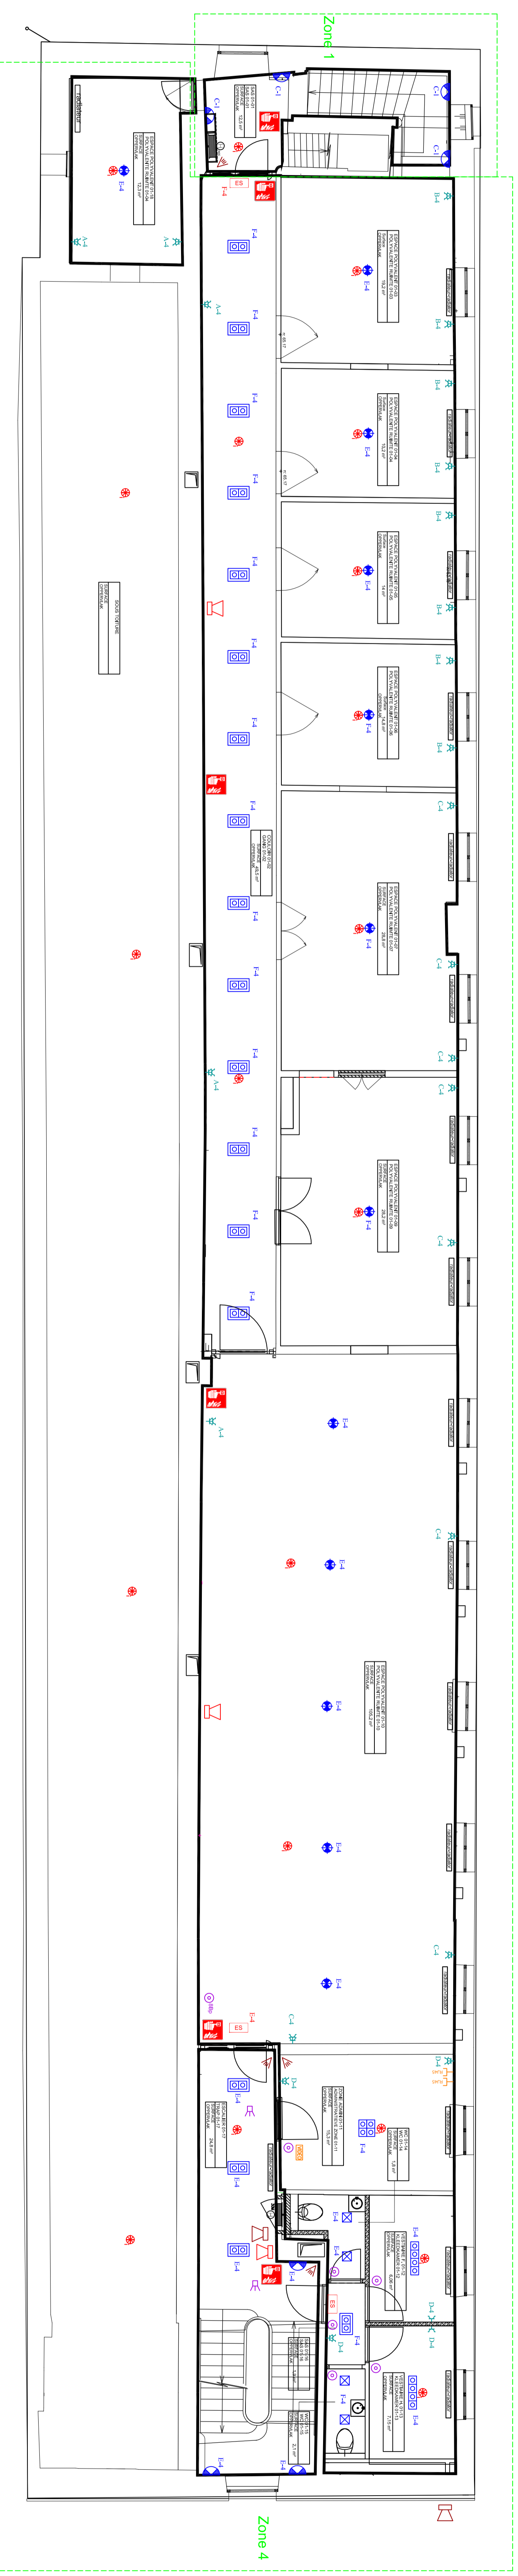

Implantation

Tension de service Tri 230V

NIVEAU 1er

Légende :

- Plafondier (à vis de commande)
- Détecteur Vidéo
- Ecran de commande OLEO Vidéo
- Châssis Couleur Fixes
- Paire + N° canal
- Paire de sol + N° canal
- Châssis extensible
- Détecteur intrusion
- Sirene intrusion
- Suspension éclairage type 6a
- Suspension éclairage type 6b
- Suspension éclairage type 6c
- Suspension éclairage type 6c
- Spot carré éclairage type 7
- Applique éclairage type 8
- Applique éclairage type 9
- Applique extensible éclairage type 11
- Paire extensible éclairage type 13
- Suspension éclairage type 15
- Point lumiere scotch
- Bloc de secours
- Bloc VHS Inondée
- Détecteur Inondée
- Sirene Inondée

Clien: **Ministère Bruxelles Capital-Régie foncière**

Adresse: **Site du Rouge Cloître**

Localité: **1160 Auderghem**

HOME S.P.R.L.

334, rue d'Avy 5370 Havelange
Gilles ANDRE : 0497 572 580
TVA: BE 0543953432

Installation électrique

Fichier:
RougeCloître_Implantation